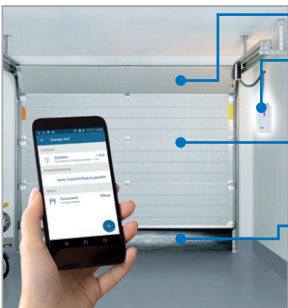

# STEUERN SIE IHR NOVOFERM GARAGEN-SEKTIONALTOR PER APP

Bei Neukauf oder Besitz eines Novoferm Garagator-Antriebes (Novoport® Speed, Novomatic 443 und Novomatic Speed 573 S) bzw. der Vorgänger-Modelle ab dem Baujahr 2016 können Besitzer eines Novoferm Garagen-Sektionaltors ihr Tor mit der Homematic IP App steuern. Diese ist kostenlos im App- oder Google Play Store erhältlich und damit für Apple- und Android-Systeme geeignet. Mit einer Fingerbewegung über den Touchscreen lässt sich das Tor bedienen. Auch in bereits bestehende Homematic IP SmartHome-Systeme kann die „Torsteuerung“ einfach eingebunden werden.

## SMARTE TORSTEUERUNGS-FUNKTIONEN MIT DER HOME MATIC IP APP

- Öffnen und Schließen des Garagentores
- Steuerung der Beleuchtung des Garagator-Antriebes
- Abfrage des aktuellen Torstatus (Offen/ Geschlossen)
- Lüftungsstellung zur optimalen Belüftung der Garage